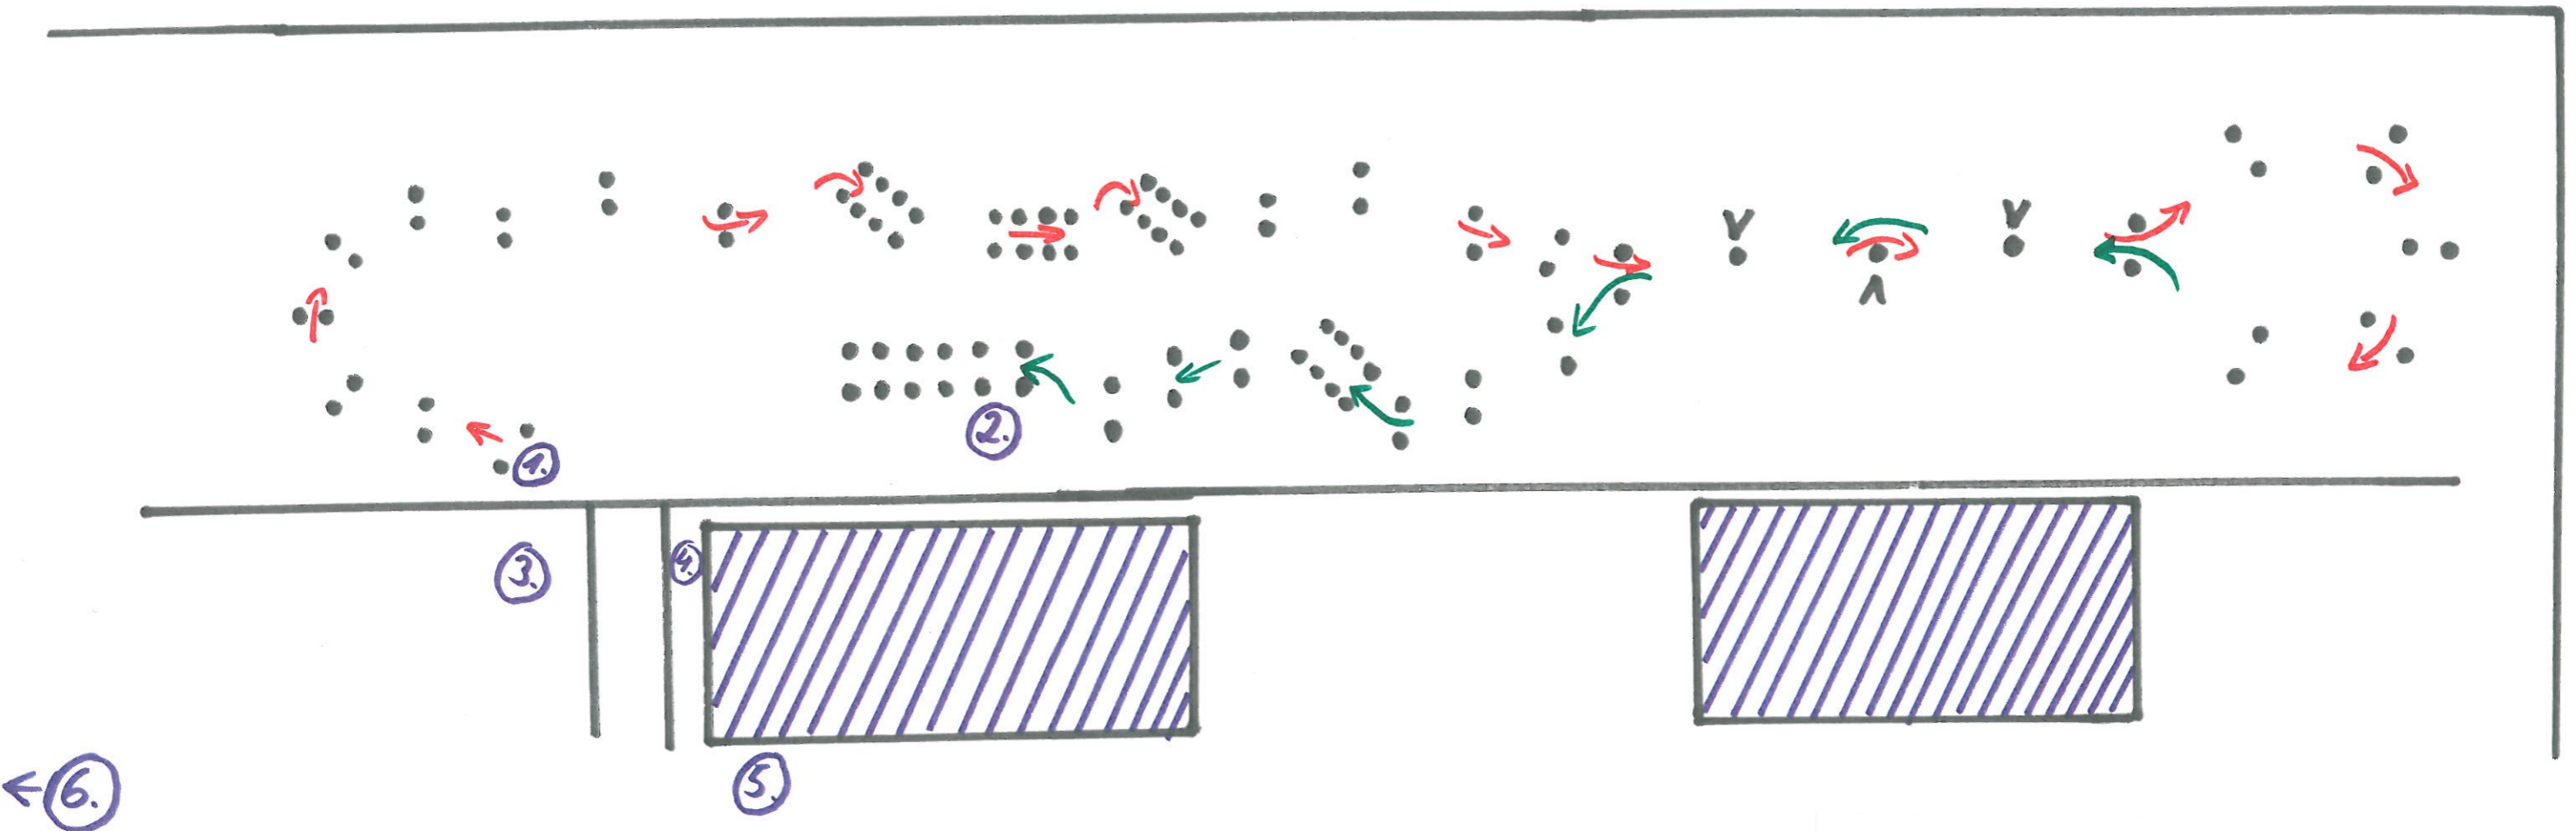

Streckenplan

14. AC Verden
Automobil-Clubsport-Slalom

27. September 2015

1. Start
2. Ziel
3. Auswertung
4. Im Sis
5. Technische Abnahme
6. Fahrerlager

AC+Verden
Automobilclub Verden e.V. im ADAC

Metropolpark Hansalinie, Ahlhorn